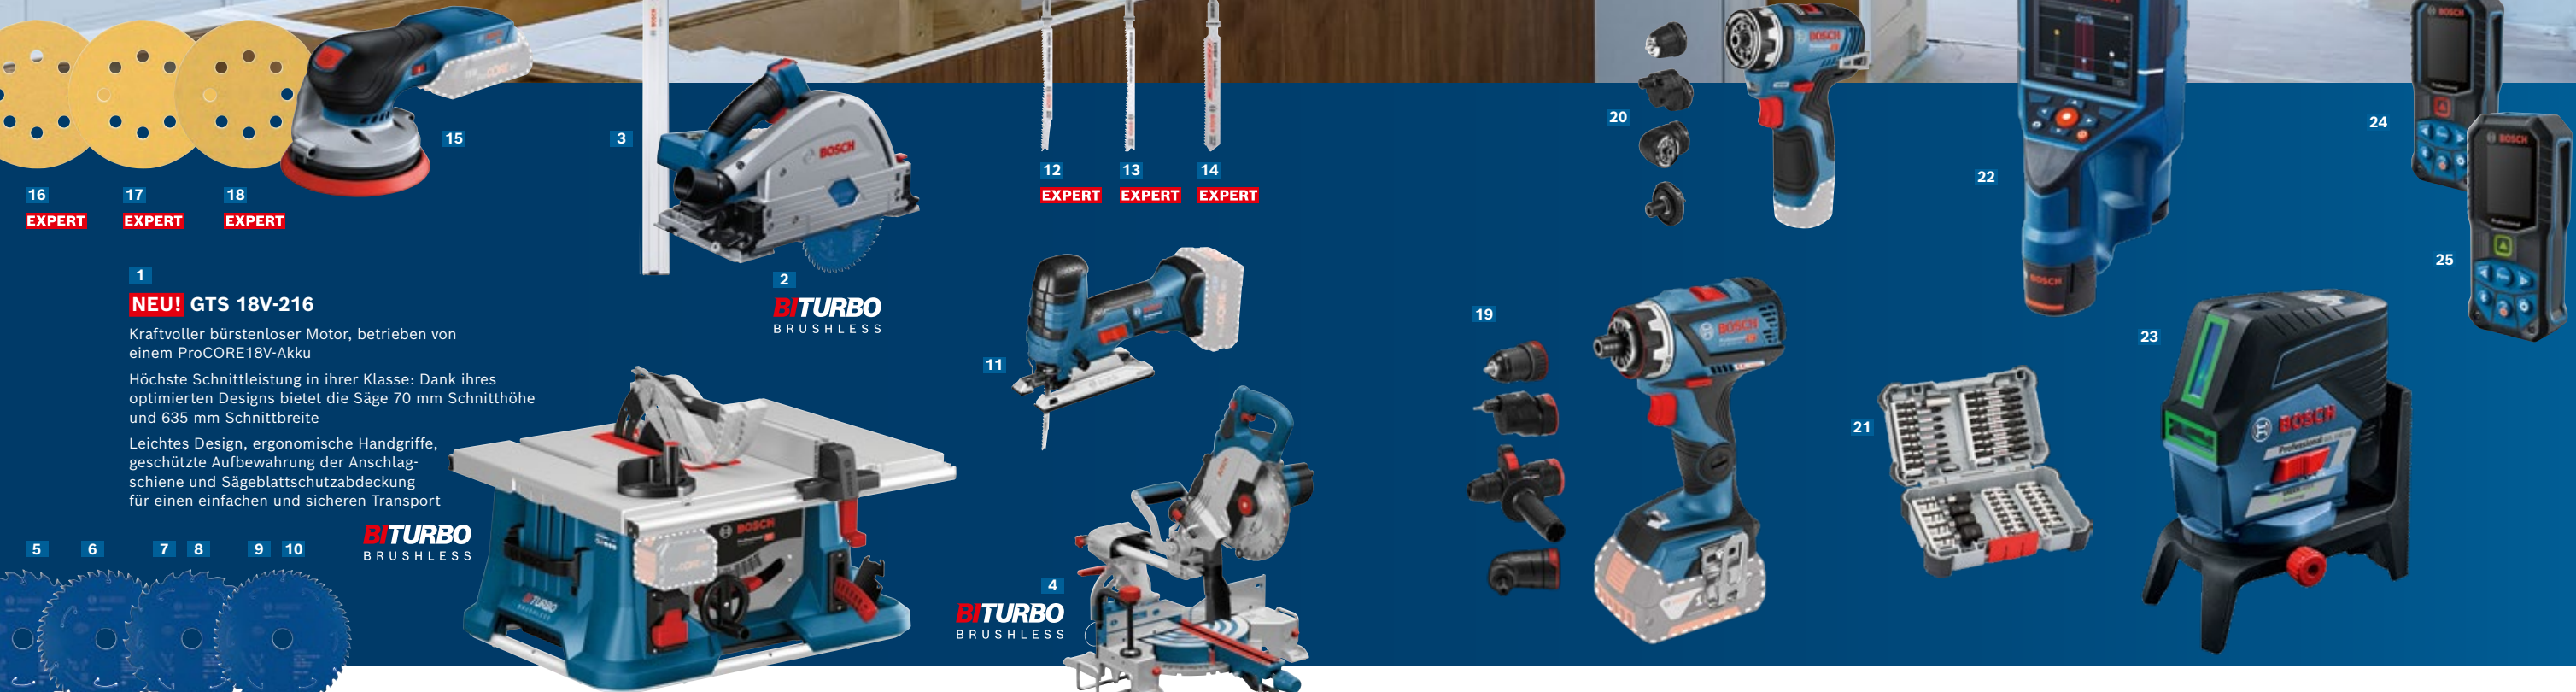

PURE PRÄZISION FÜR JEDES HOLZ.

1
NEU! GTS 18V-216

Kraftvoller bürstenloser Motor, betrieben von einem ProCORE18V-Akku
Höchste Schnittleistung in ihrer Klasse: Dank ihres optimierten Designs bietet die Säge 70 mm Schnitthöhe und 635 mm Schnittbreite
Leichtes Design, ergonomische Handgriffe, geschützte Aufbewahrung der Anschlagsschiene und Sägeblattschutzabdeckung für einen einfachen und sicheren Transport

BITURBO
BRUSHLESS

Kategorie	Bezeichnung	Best.-Nr.	UVP €	Lieferumfang
1 NEU! Akku-Tischkreissäge	GTS 18V-216	0 601 B44 000	779,00	in Karton inkl. Sägeblatt
2 Akku-Tauchsäge	GKT 18V-52 GC	0 601 6B4 000	465,00	in L-BOXX inkl. Connectivity-Modul, Sägeblatt, Staubbeutel
3 Führungsschiene	FSN 1600	1 600 200 00F	89,00	
4 Akku-Kapp- und Gehrungssäge	GCM 18V-216	0 601 B41 000	519,00	in Karton inkl. Sägeblatt
5 Kreissägeblatt für Akkusäge „EXPERT for Wood“	D 140 × 20, 24 Zähne	2 608 644 499	44,94	
6 Kreissägeblatt für Akkusäge „EXPERT for Wood“	D 140 × 20, 42 Zähne	2 608 644 500	52,00	
7 Kreissägeblatt für Kapp-Gehrung-Akkusäge „EXPERT for Wood“	D 216 × 30, 24 Zähne	2 608 644 518	73,54	
8 Kreissägeblatt für Tisch-Akkusäge „EXPERT for Wood“	D 216 × 30, 48 Zähne	2 608 644 520	77,22	
9 Kreissägeblatt für Kapp-Gehrung-Akkusäge „EXPERT for Wood“	D 216 × 30, 24 Zähne	2 608 644 519	86,71	
10 Kreissägeblatt für Kapp-Gehrung-Akkusäge „EXPERT for Wood“	D 216 × 30, 48 Zähne	2 608 644 521	86,71	
11 Akku-Stichsäge	GST 18 V-LI S	0 601 5A5 101	229,00	in L-BOXX inkl. Einlage
		0 601 5A5 100	219,00	in Karton
12 Stichsägeblätter „EXPERT Hardwood“	T308BF 5 Stk. gerader Schnitt	2 608 900 544	20,76	
13 Stichsägeblätter „EXPERT Hardwood“	T308BF 5 Stk. Kurven-Schnitt	2 608 900 548	22,61