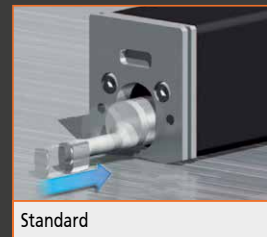

## Surftest SJ-210

Tragbare Geräte für eine einfache und genaue Messung der Oberflächenrauheit

- › Das SJ-210 eignet sich für den Einsatz vor Ort und verfügt über einen robusten Aufbau für Industrieumgebungen.
- › DIN EN ISO-konform, Tastspitzenradius 2 µm, Messkraft 0,75 mN
- › Das Farb-LCD ist hervorragend ablesbar und verfügt über eine Hintergrundbeleuchtung für eine bessere Sichtbarkeit.
- › Einfache und intuitive Menüführung
- › Mithilfe der Toleranzbewertung in Farbe können beide Geräte dem Benutzer eine schnelle und genaue Analyse ermöglichen.
- › Das SJ-210 ist mit Standarddetektor und ein weiteres Modell mit Retract-Funktion (R-Typ) erhältlich.
- › Das SJ-210 ist in zwei unterschiedlichen Sprachkombinationen erhältlich – insgesamt werden 21 Sprachen unterstützt.